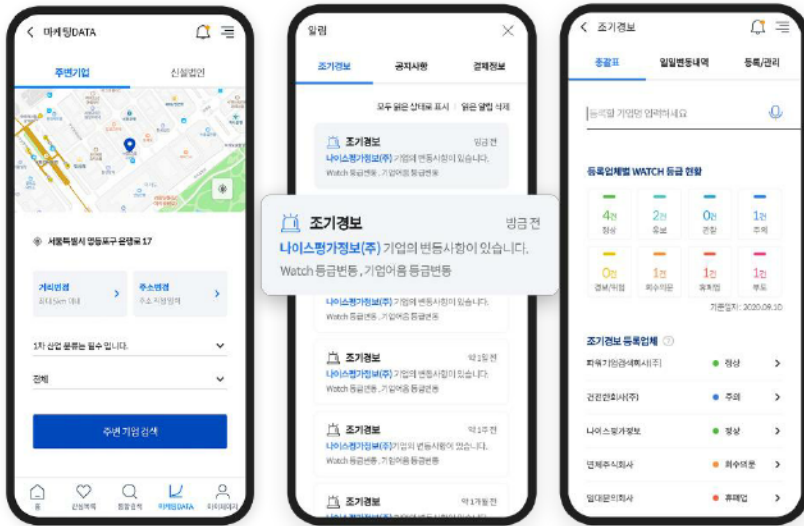

NICE INFORMATION SERVICE

파워기업검색 - Mobile 기업정보서비스

<설치바로가기>

동시 지원

파워기업검색(m.kisline.com)

NICE평가정보의 기업, 신용, 인물 정보를 모바일로 제공합니다.

01

기업 정보 검색

국내 900만 이상 기업의 개요, 재무, 신용등급을 통해 사용자의 **기업심사, 기획, 영업을 지원합니다.**

02

인물기업 정보 검색

60만+ 경영진 정보를 제공합니다. 연관인물 찾기를 통해 **인적 네트워크 활용을** 극대화할 수 있습니다.

03

마케팅 DATA 주변기업검색 및 신설법인정보

사용자 주변의 기업 리스트 및 최근 신설된 법인 정보 등을 제공하여 사용자의 **마케팅 활동을 지원** 합니다.